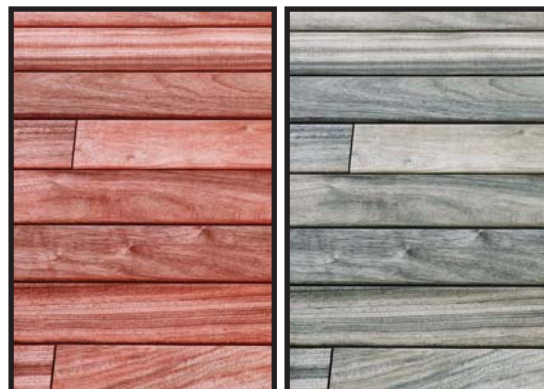

## Softline® : Padouck

➤ **Nom latin :** Pterocarpus soyauxii

➤ **Pays d'origine :** Cameroun, Gabon

➤ **Densité :** 810 Kg/m<sup>3</sup>

➤ **Dureté :** Dur

➤ **Mouvement :** Faible

➤ **Formats :**

➤ **Description :** Aubier blanchâtre bien distinct • Bois parfait : couleur rouge vif corail parfois veiné de sombre, brunissant à la lumière • Coloration blanche sporadique n'altérant pas la qualité du bois • Fil : droit à contre-fil léger • Grain : grossier • Pas de maillure

➤ **Caractéristiques physiques :**

Masse volumique à 12% (Kg/m<sup>3</sup>) MV12 : 770 • Retrait volumétrique pour 1% d'humidité v% = 0,43

➤ **Remarques :** Durabilité naturelle exceptionnellement élevée • Attaquable par lyctus : non • Imprégnabilité : moyenne • Idéal pour les constructions nautiques