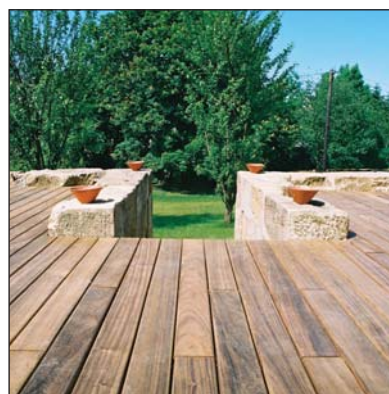

Softline® : Padouck

➤ **Nom latin :** Pterocarpus soyauxii

➤ **Pays d'origine :** Cameroun, Gabon

➤ **Densité :** 810 Kg/m³

➤ **Dureté :** Dur

➤ **Mouvement :** Faible

➤ **Formats :**

➤ **Description :** Aubier blanchâtre bien distinct • Bois parfait : couleur rouge vif corail parfois veiné de sombre, brunissant à la lumière • Coloration blanche sporadique n'altérant pas la qualité du bois • Fil : droit à contre-fil léger • Grain : grossier • Pas de maillure

➤ **Caractéristiques physiques :**

Masse volumique à 12% (Kg/m³) MV12 : 770 • Retrait volumétrique pour 1% d'humidité v% = 0,43

➤ **Remarques :** Durabilité naturelle exceptionnellement élevée • Attaquable par lyctus : non • Imprégnabilité : moyenne • Idéal pour les constructions nautiques

Softline® : Padouck